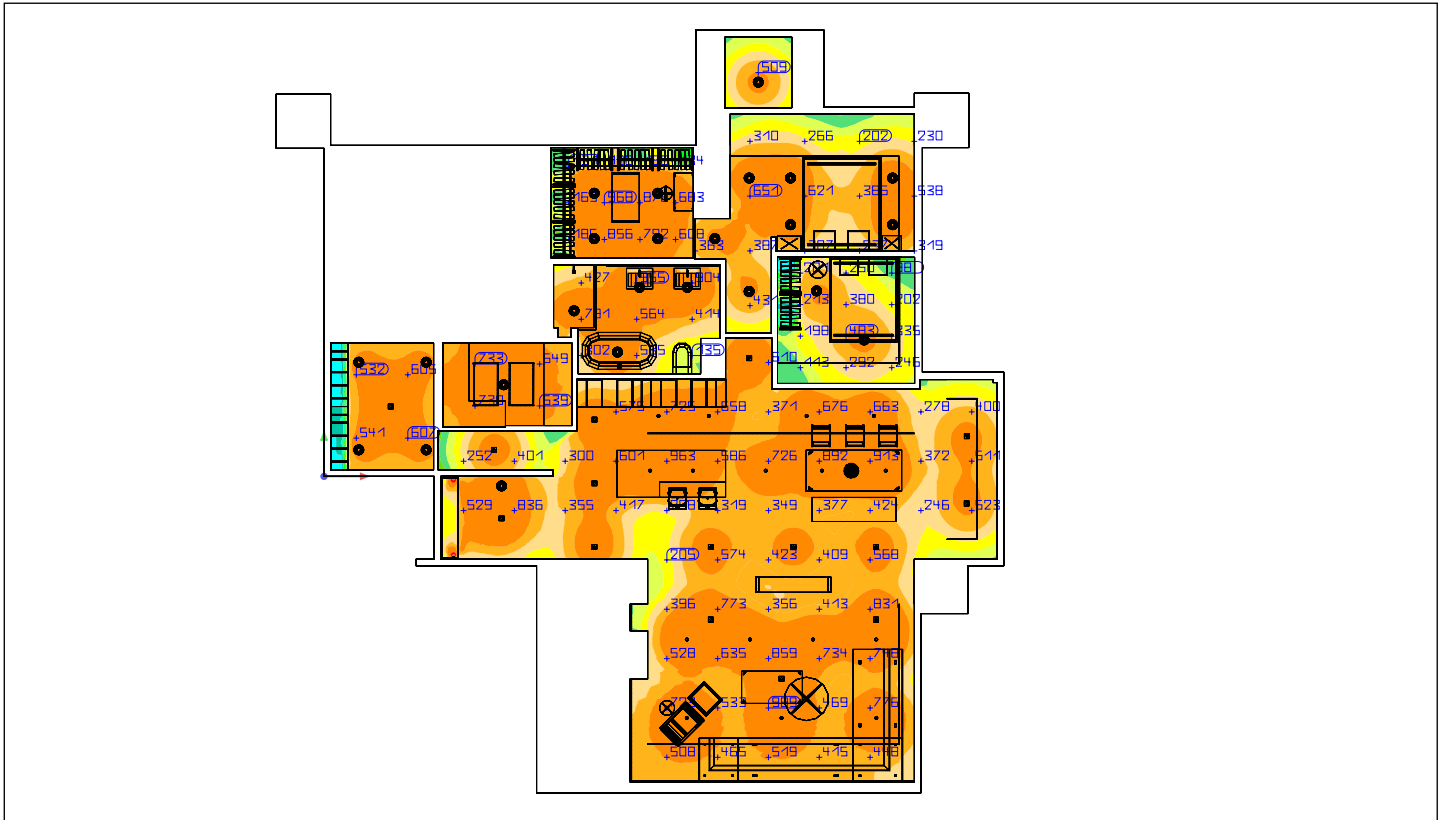

峰景敦仁鄭先生

平面圖

比例: 1 : 174

平面照度, 照度 [lx]

比例: 1 : 174

俯視圖

俯視圖, 照度 [lx]