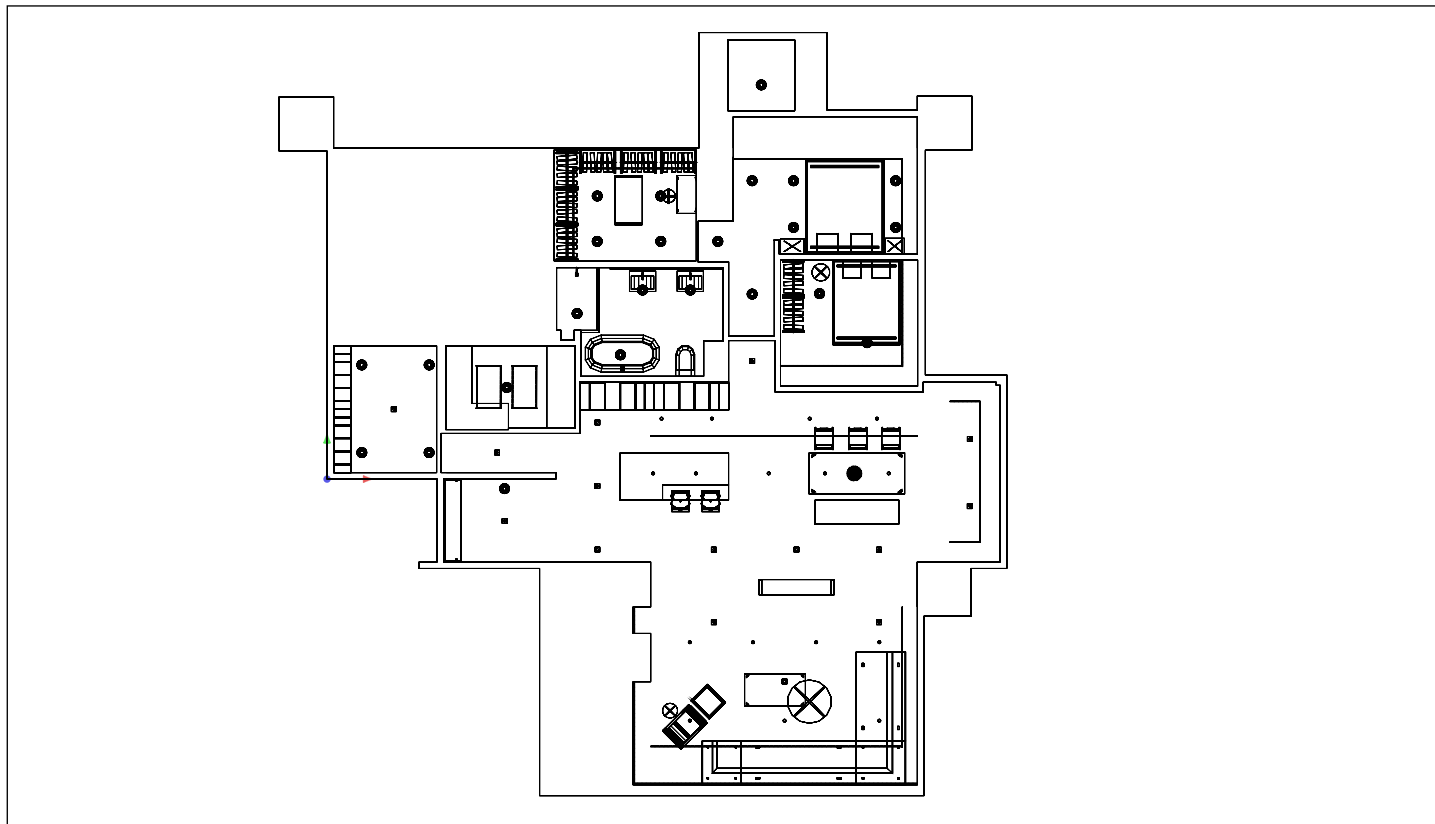

峰景敦仁鄭先生

平面圖

比例: 1 : 174

平面照度, 照度 [lx]

比例: 1 : 174

俯視圖

俯視圖, 照度 [lx]