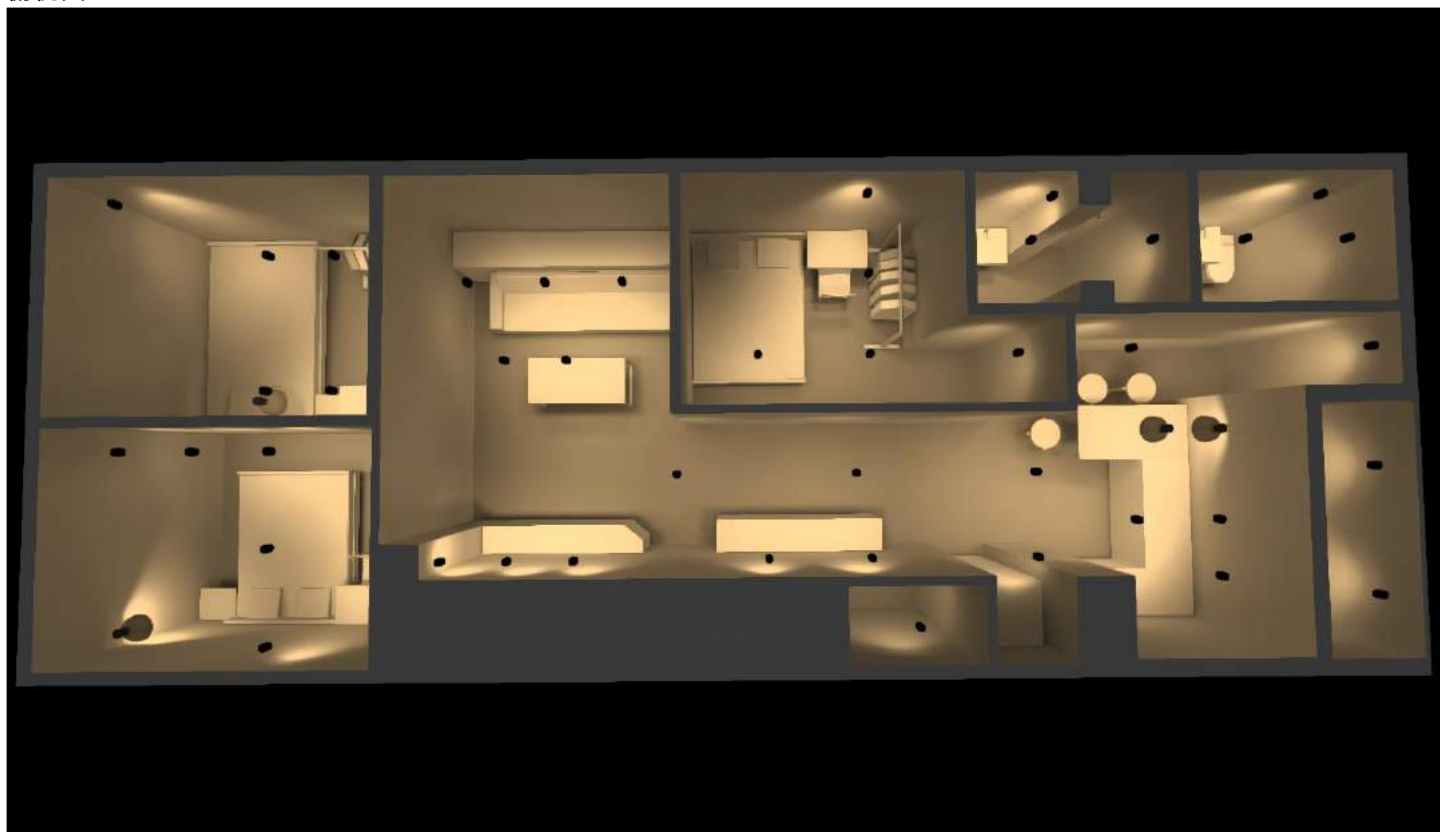

重慶北路住宅案

平面圖

比例: 1 : 78

平面照度圖, 照度 [lx]

比例: 1 : 78

俯視圖

俯視圖, 照度 [lx]