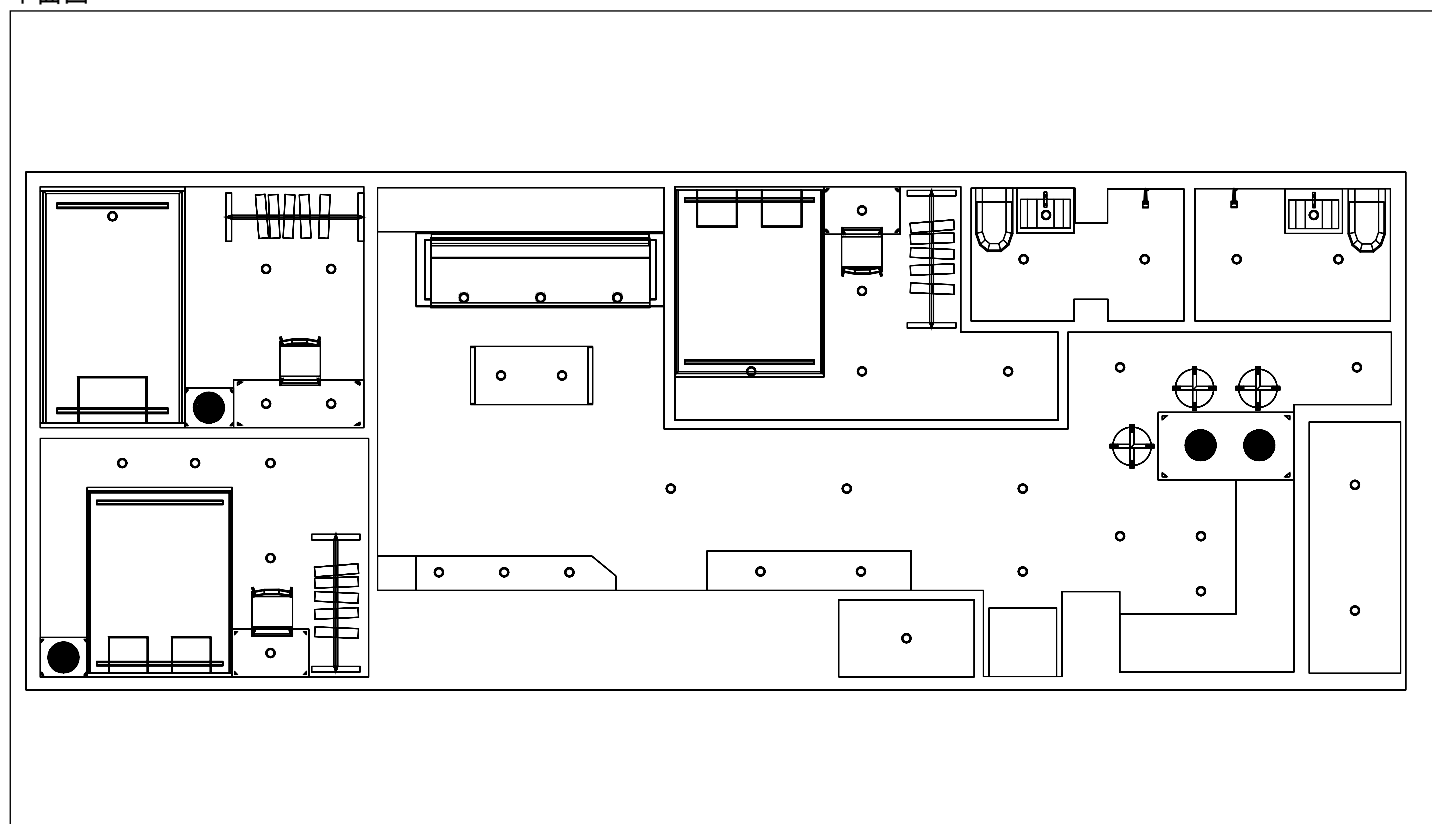

重慶北路住宅案

平面圖

比例: 1 : 78

平面照度圖, 照度 [lx]

比例: 1 : 78

俯視圖

俯視圖, 照度 [lx]