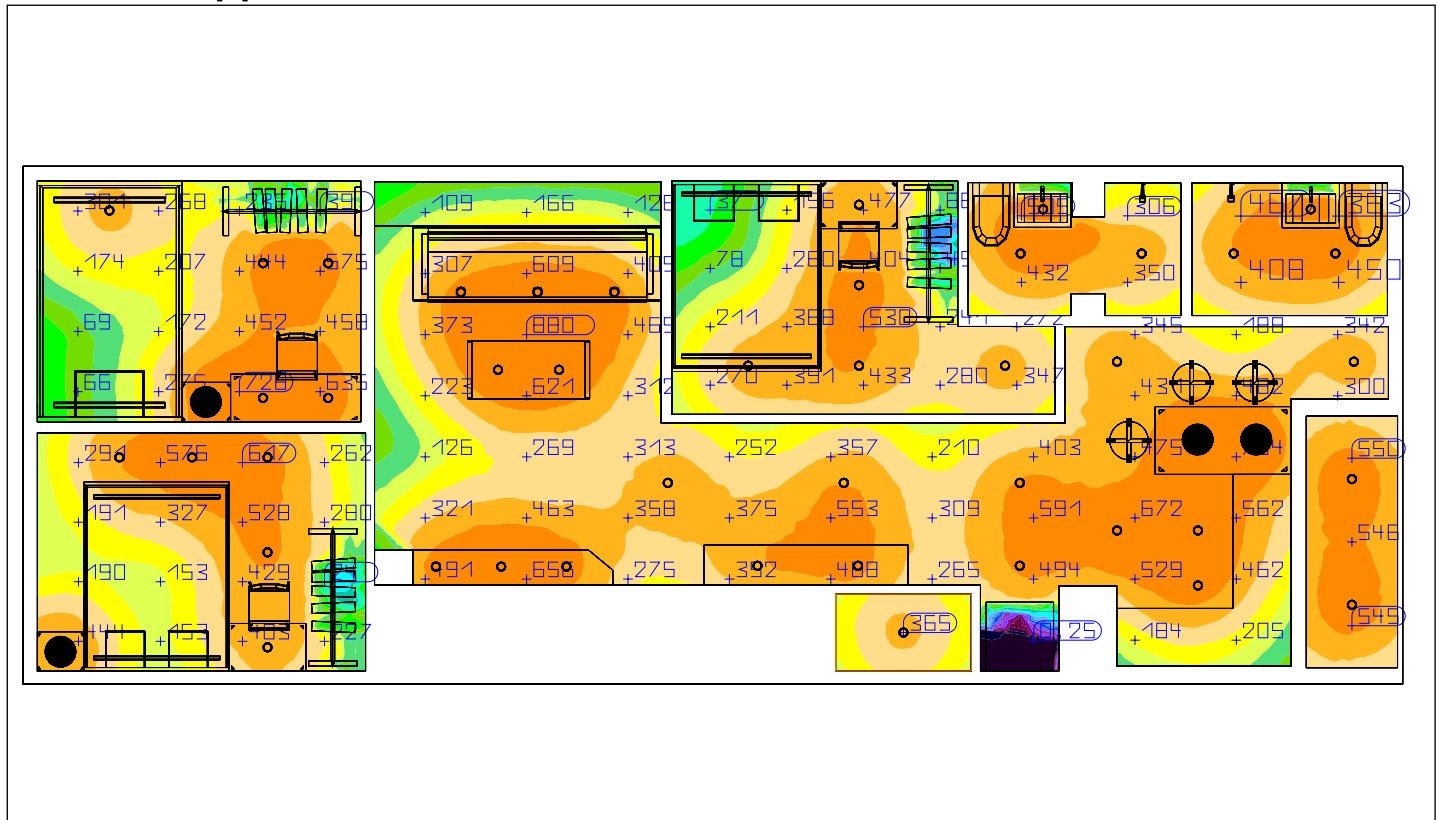

重慶北路住宅案

平面圖

比例: 1 : 78

平面照度圖, 照度 [lx]

比例: 1 : 78

俯視圖

俯視圖, 照度 [lx]