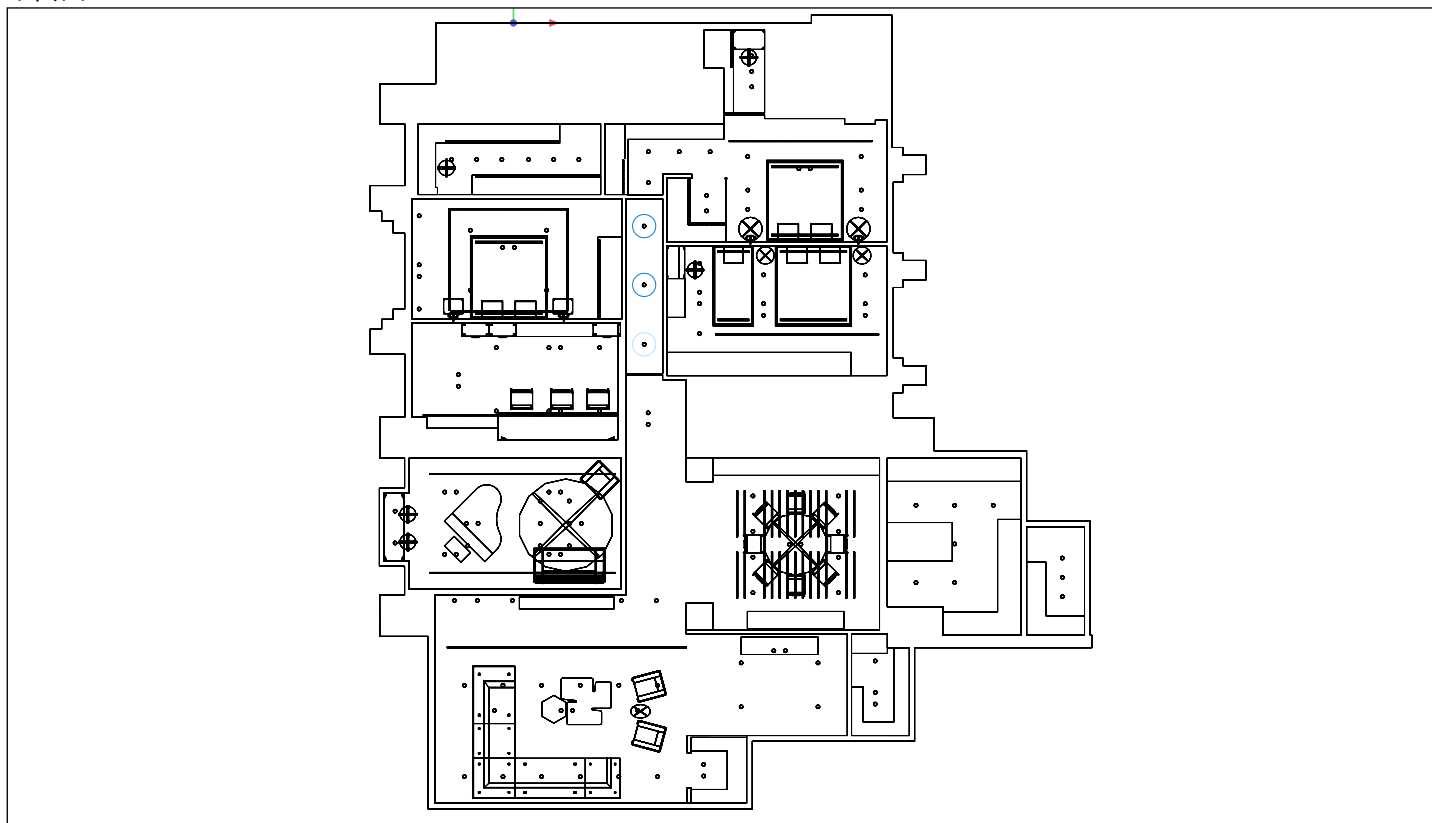

竹北大宅天第

平面圖

比例: 1 : 196

平面照度(離地高80cm), 照度 [lx]

比例: 1 : 196

俯視圖

俯視圖, 照度 [lx]