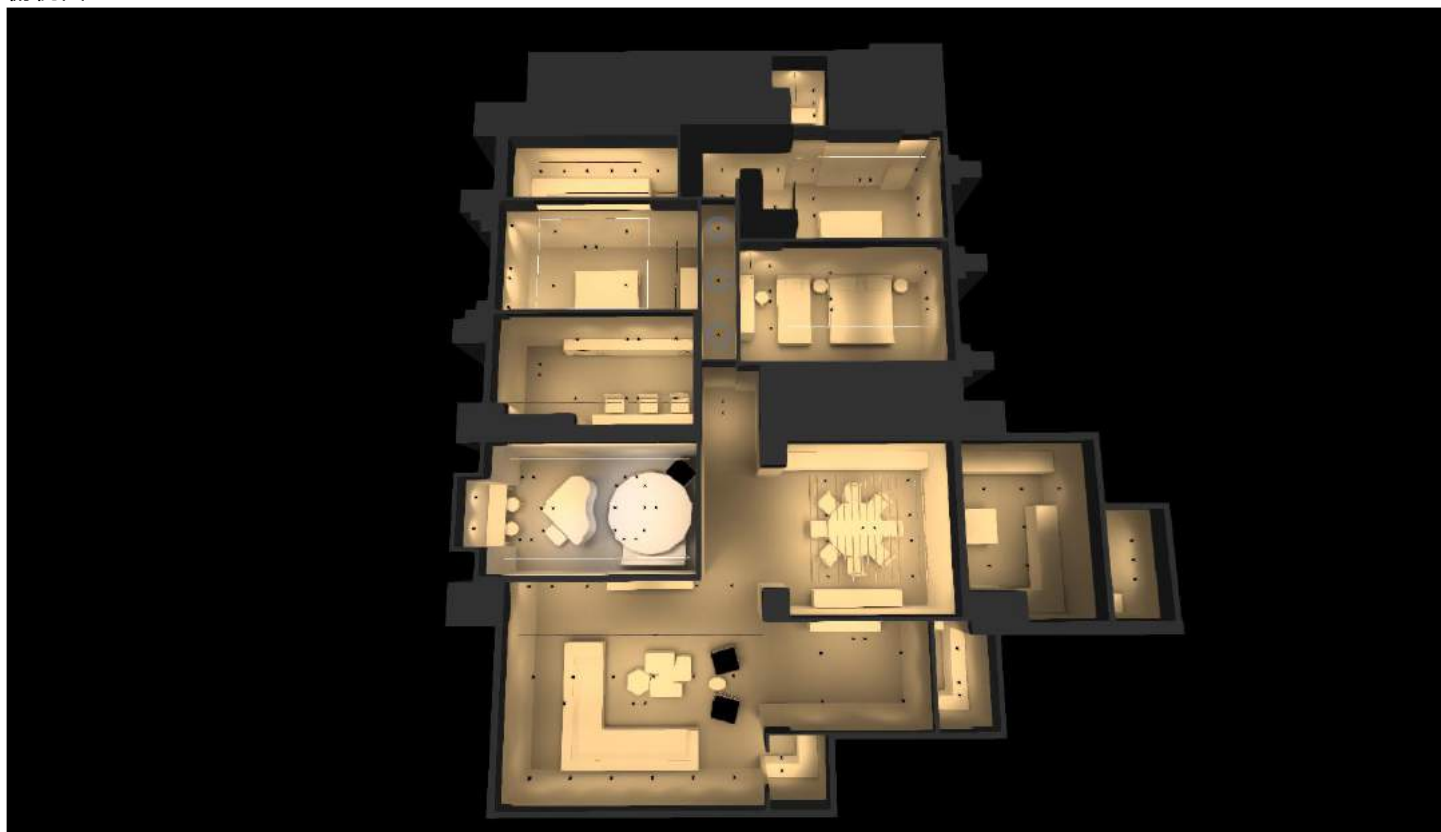

竹北大宅天第

平面圖

比例: 1 : 196

平面照度(離地高80cm), 照度 [lx]

比例: 1 : 196

俯視圖

俯視圖, 照度 [lx]