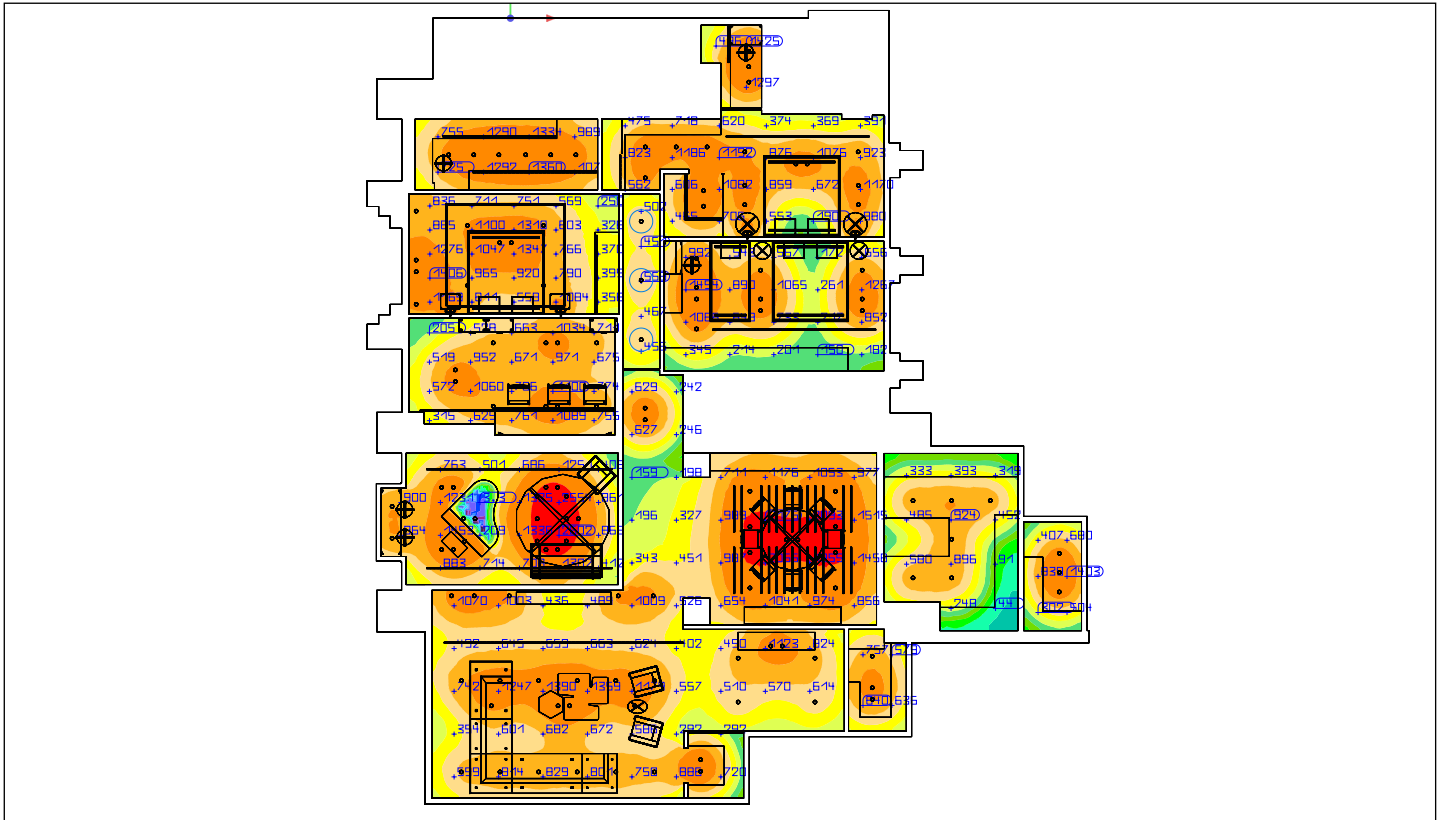

竹北大宅天第

平面圖

比例: 1 : 196

平面照度(離地高80cm), 照度 [lx]

比例: 1 : 196

俯視圖

俯視圖, 照度 [lx]