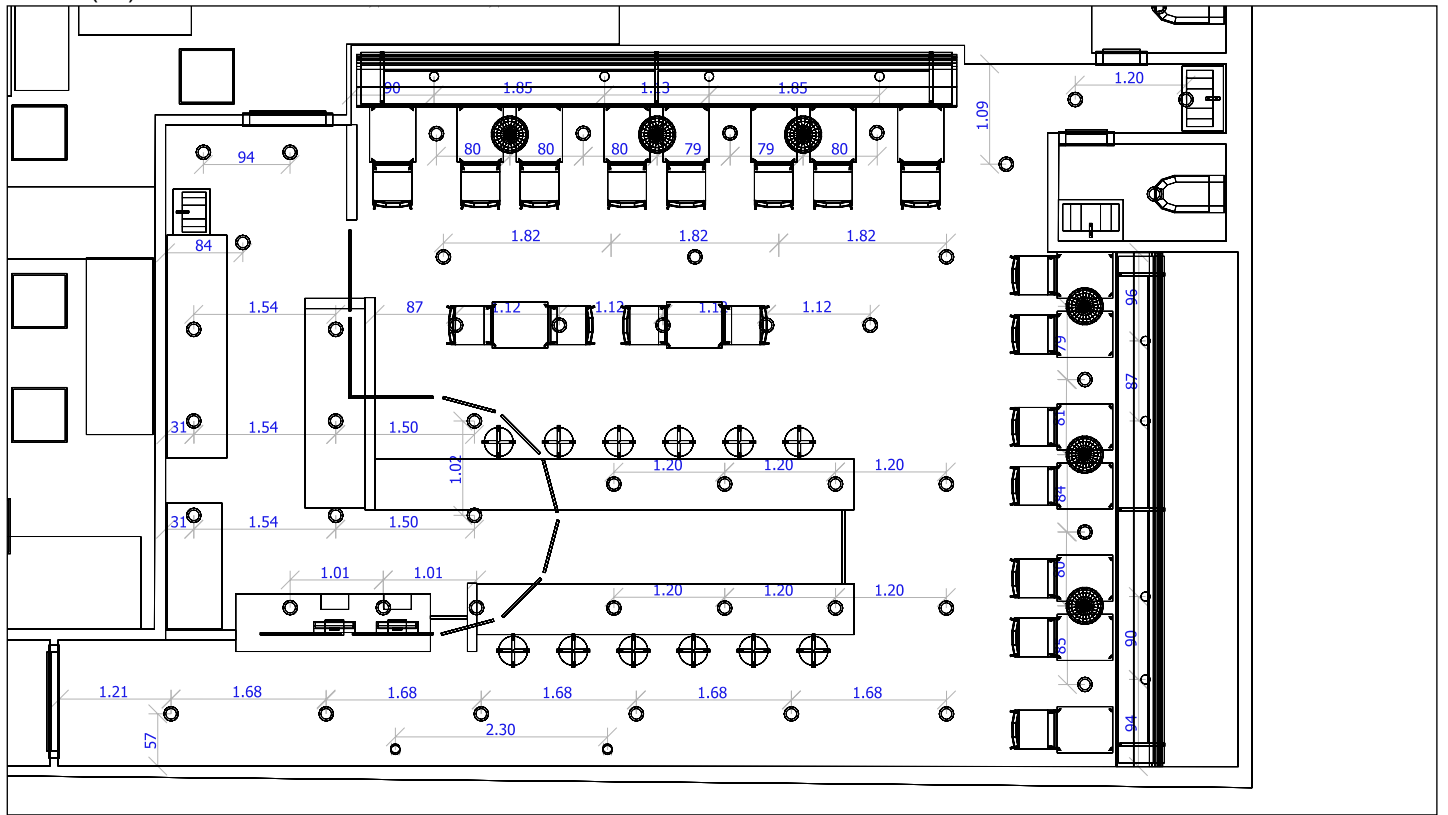

用餐區

樓層 1 (31)

比例: 1 : 82

樓層 1 (30)

比例: 1 : 102

樓層 1 (32)

樓層 1 (33), 照度 [lx]