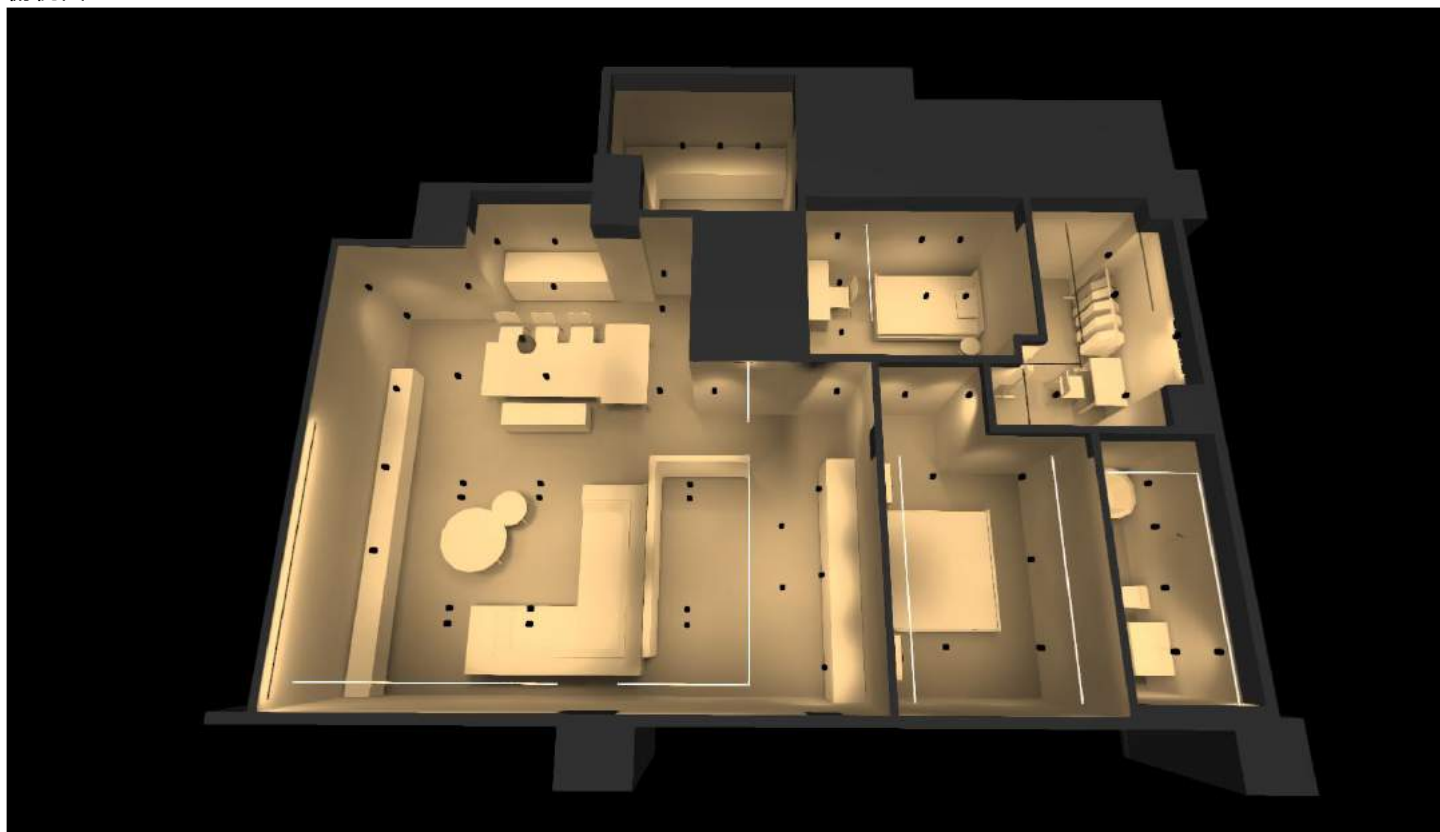

閱讀春樹 高公館

平面圖

比例: 1 : 114

照度圖, 照度 [lx]

比例: 1 : 114

俯視圖

俯視圖, 照度 [lx]