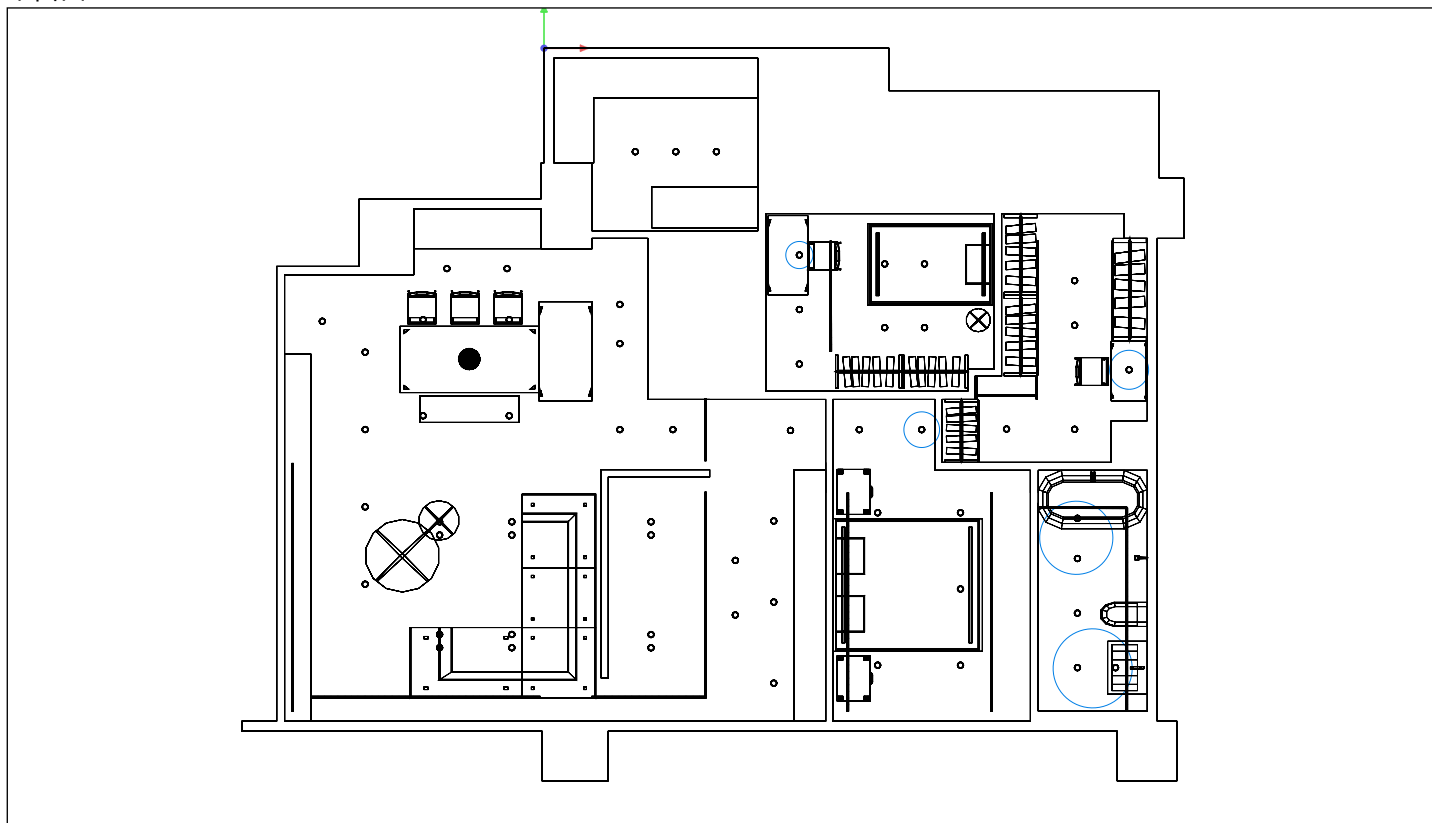

閱讀春樹 高公館

平面圖

比例: 1 : 114

照度圖, 照度 [lx]

比例: 1 : 114

俯視圖

俯視圖, 照度 [lx]