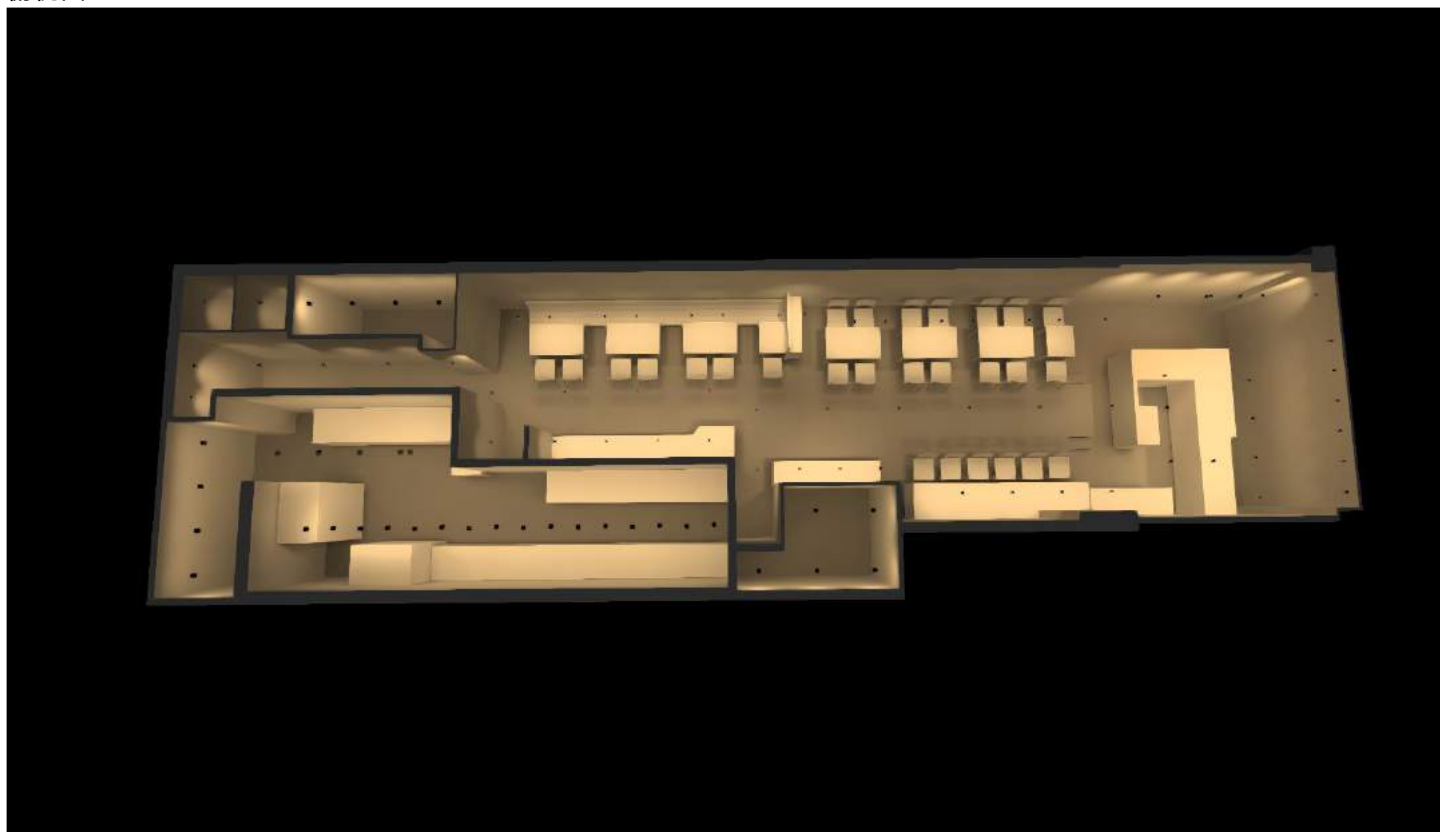

大阪王將 錦州店

平面圖

比例: 1 : 145

平面照度圖, 照度 [lx]

比例: 1 : 145

俯視圖

俯視圖, 照度 [lx]