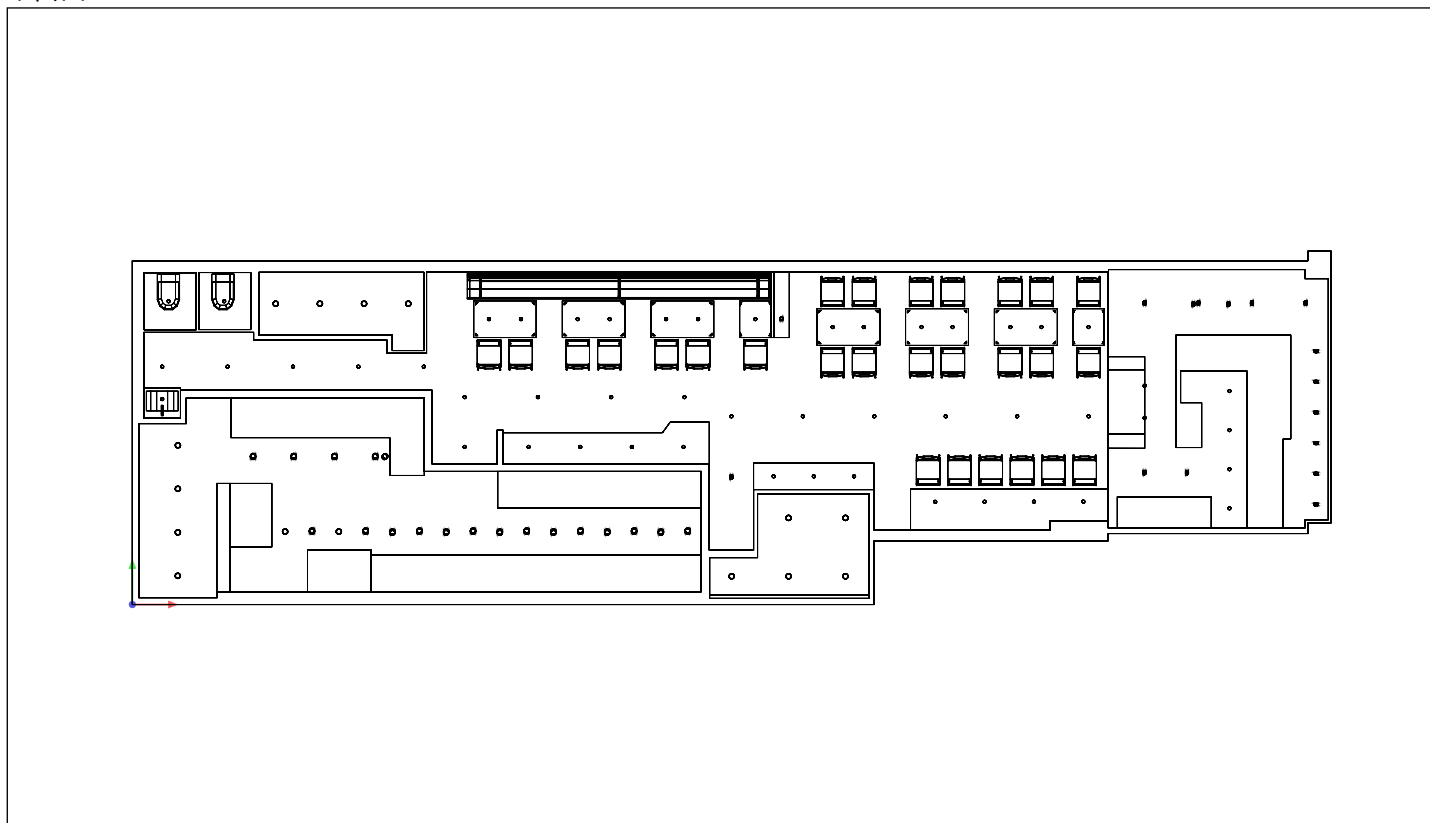

大阪王將 錦州店

平面圖

比例: 1 : 145

平面照度圖, 照度 [lx]

比例: 1 : 145

俯視圖

俯視圖, 照度 [lx]