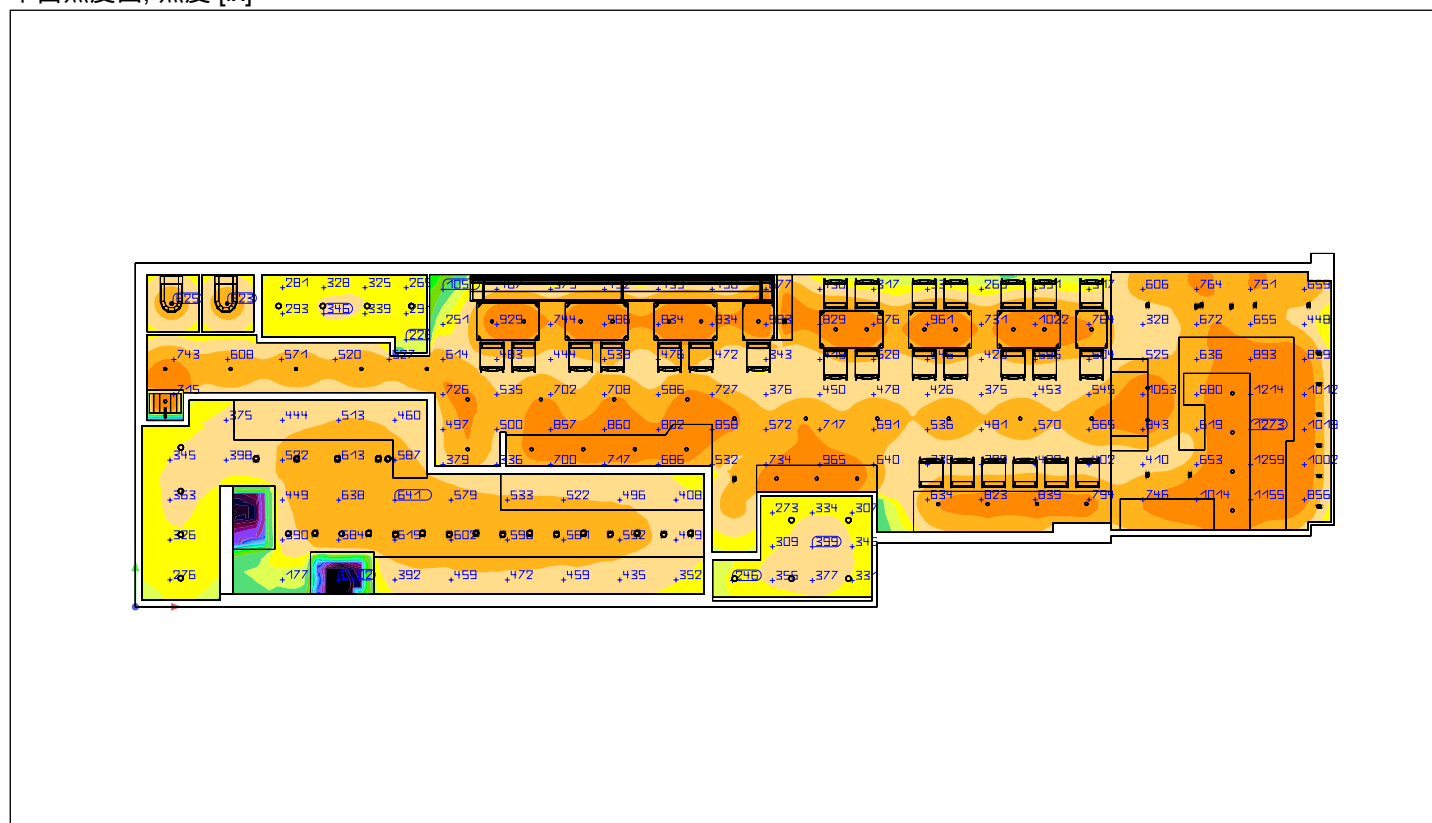

大阪王將 錦州店

平面圖

比例: 1 : 145

平面照度圖, 照度 [lx]

比例: 1 : 145

俯視圖

俯視圖, 照度 [lx]